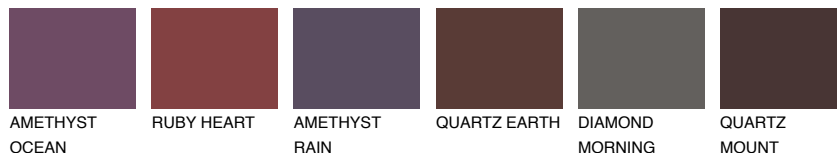

**SCOTLAND2 SL2**52% **TSR** 60%**Kompatibilna boja****BOJE PALETE COLOURS OF NATURE****Boje palete Intense**

Više informacija o žbukama i bojama, možete pronaći na  
[www.ceresit.hr](http://www.ceresit.hr)