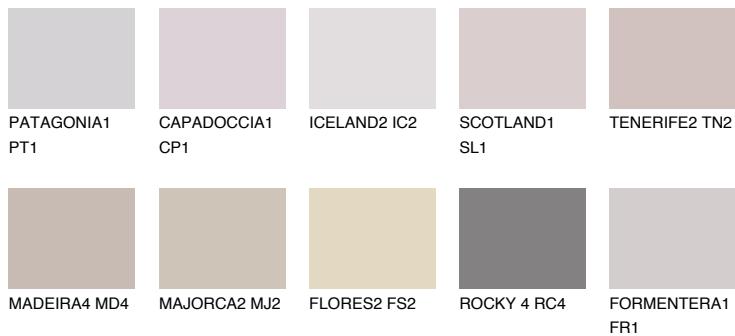

**SCOTLAND2 SL2**52% **TSR** 60%**Kompatibilna boja****BOJE PALETE COLOURS OF NATURE****Boje palete Intense**

Više informacija o žbukama i bojama, možete pronaći na  
[www.ceresit.hr](http://www.ceresit.hr)