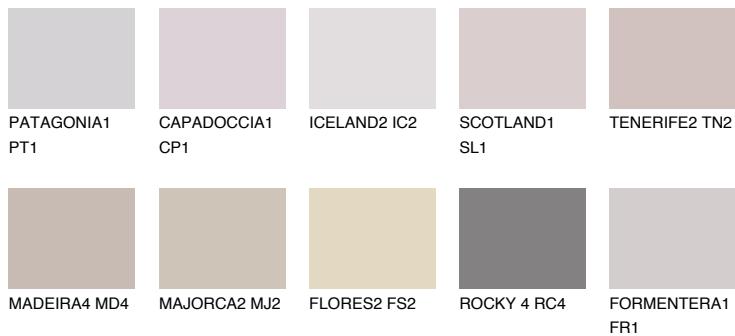

**SCOTLAND2 SL2**52% **TSR** 60%**Kompatibilna boja****BOJE PALETE COLOURS OF NATURE****Boje palete Intense**

Više informacija o žbukama i bojama, možete pronaći na
www.ceresit.hr