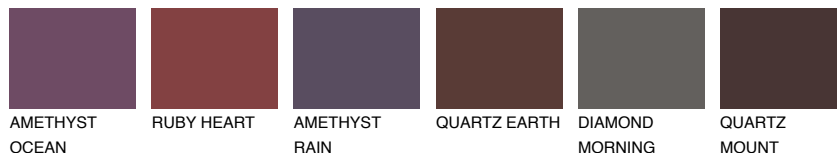

**SCOTLAND2 SL2**52% **TSR** 60%**Kompatibilna boja****BOJE PALETE COLOURS OF NATURE****Boje palete Intense**

Više informacija o žbukama i bojama, možete pronaći na
www.ceresit.hr