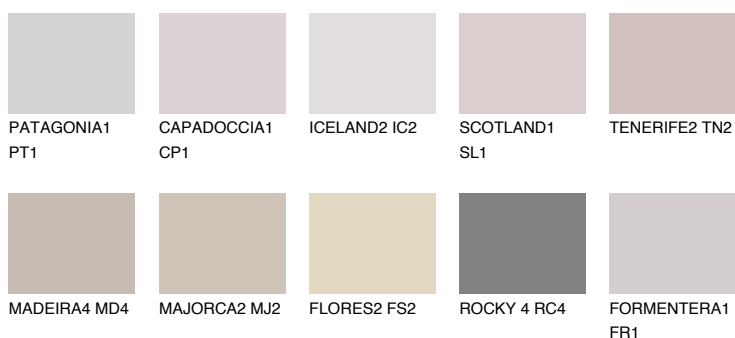

**SCOTLAND2 SL2**52% **TSR** 60%**Kompatibilna boja****BOJE PALETE COLOURS OF NATURE****Boje palete Intense**

Više informacija o žbukama i bojama, možete pronaći na
www.ceresit.hr