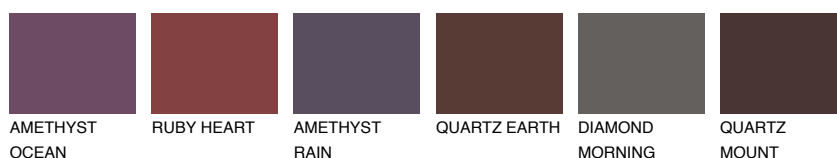

**SCOTLAND2 SL2**52% **TSR** 60%**Kompatibilna boja****BOJE PALETE COLOURS OF NATURE****Boje palete Intense**

Više informacija o žbukama i bojama, možete pronaći na
www.ceresit.hr