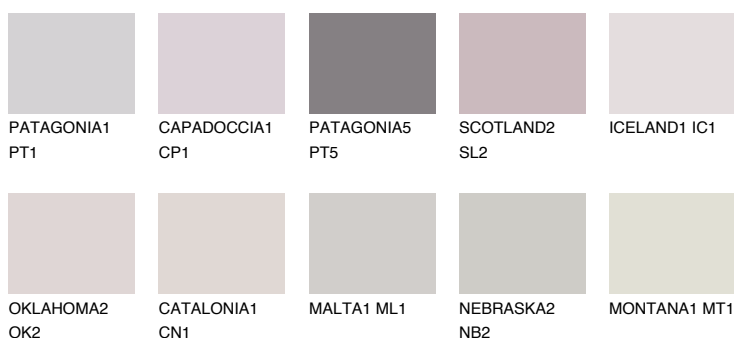

## SCOTLAND1 SL1

64% **TSR** 68%

### Kompatibilna boja

#### BOJE PALETE COLOURS OF NATURE

#### Boje palete Intense

Više informacija o žbukama i bojama, možete pronaći na  
[www.ceresit.hr](http://www.ceresit.hr)