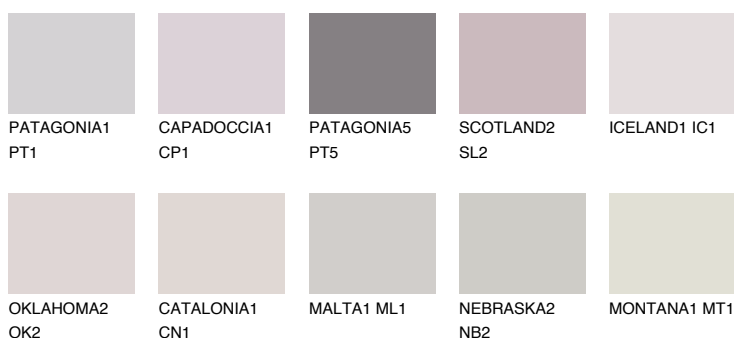


**SCOTLAND1 SL1**64% **TSR** 68%**Kompatibilna boja****BOJE PALETE COLOURS OF NATURE****Boje palete Intense**

Više informacija o žbukama i bojama, možete pronaći na
www.ceresit.hr