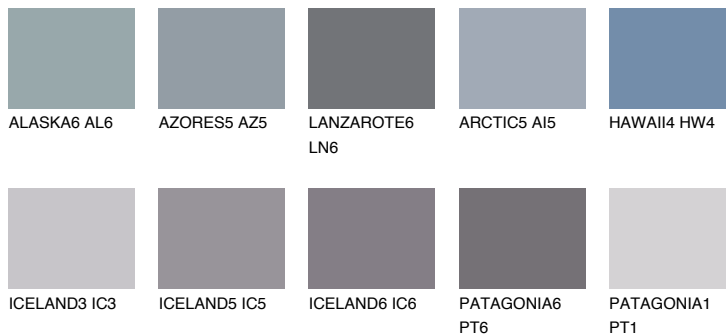

SANTORINI6 SN6☀ 16% **TSR** 14%**Kompatibilna boja****BOJE PALETE COLOURS OF NATURE****Boje palete Intense**

Više informacija o žbukama i bojama, možete pronaći na www.ceresit.hr