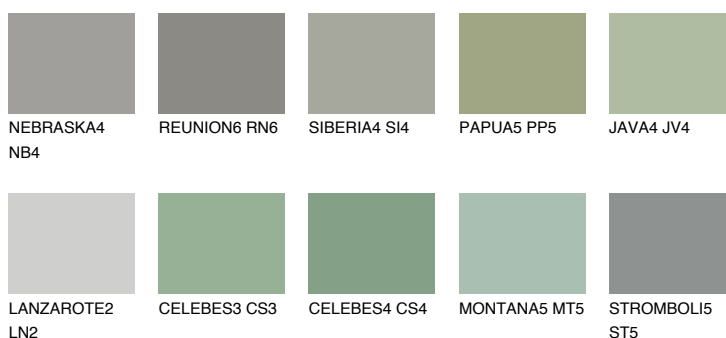

SANTORINI5 SN5☀ 25% **TSR** 20%**Kompatibilna boja****BOJE PALETE COLOURS OF NATURE****Boje palete Intense**

Više informacija o žbukama i bojama, možete pronaći na
www.ceresit.hr