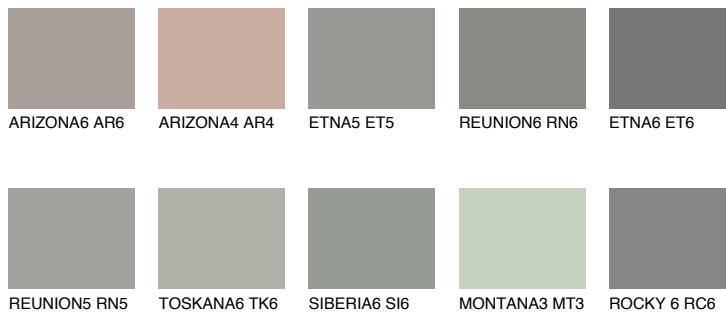

**SANTORINI4 SN4**☀ 30% **TSR** 25%**Kompatibilna boja****BOJE PALETE COLOURS OF NATURE****Boje palete Intense**

Više informacija o žbukama i bojama, možete pronaći na  
[www.ceresit.hr](http://www.ceresit.hr)