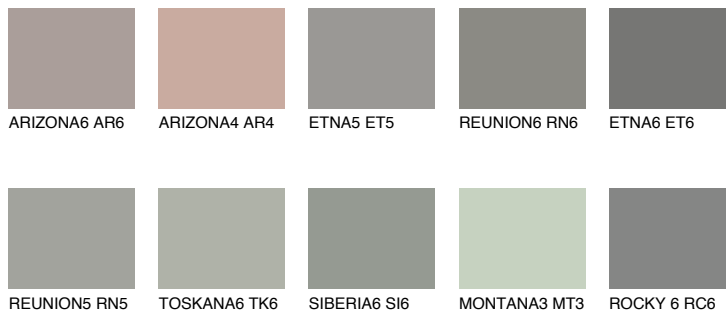

**SANTORINI4 SN4**☾ 30% **TSR** 25%**Kompatibilna boja****BOJE PALETE COLOURS OF NATURE****Boje palete Intense**

Više informacija o žbukama i bojama, možete pronaći na
www.ceresit.hr