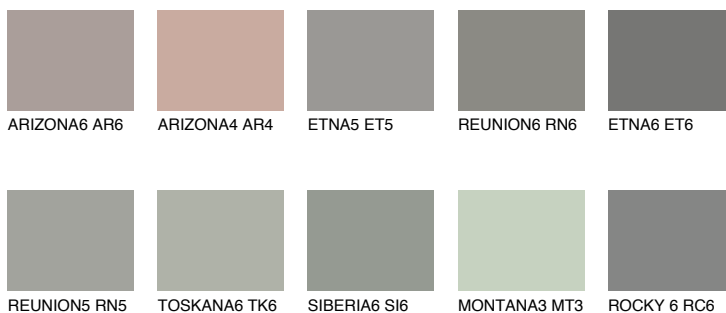

SANTORINI4 SN4☀ 30% **TSR** 25%**Kompatibilna boja****BOJE PALETE COLOURS OF NATURE****Boje palete Intense**

Više informacija o žbukama i bojama, možete pronaći na
www.ceresit.hr