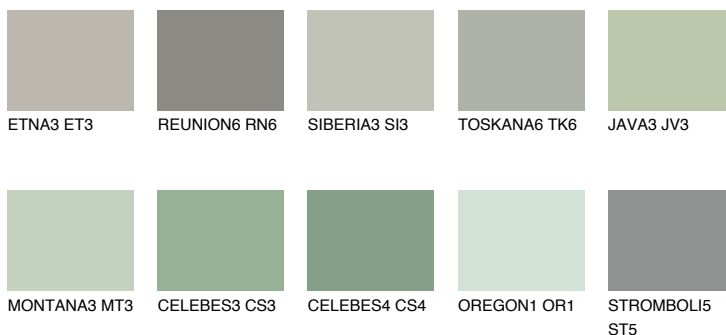

SANTORINI3 SN3☀ 41% **TSR** 35%**Kompatibilna boja****BOJE PALETE COLOURS OF NATURE****Boje palete Intense**

Više informacija o žbukama i bojama, možete pronaći na www.ceresit.hr