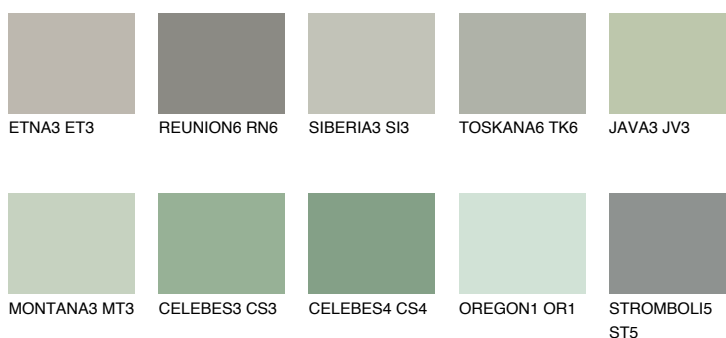

SANTORINI3 SN341% **TSR** 35%**Kompatibilna boja****BOJE PALETE COLOURS OF NATURE****Boje palete Intense**

Više informacija o žbukama i bojama, možete pronaći na www.ceresit.hr