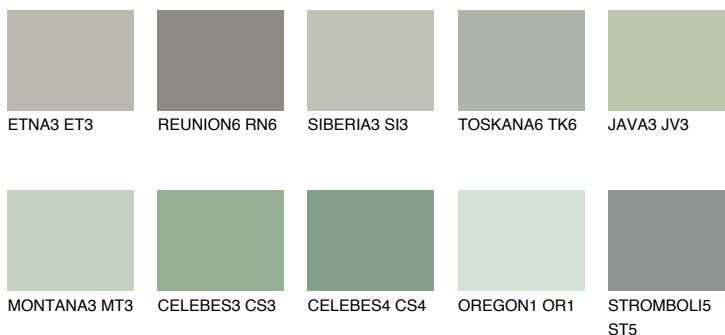

SANTORINI3 SN341% **TSR** 35%**Kompatibilna boja****BOJE PALETE COLOURS OF NATURE****Boje palete Intense**

Više informacija o žbukama i bojama, možete pronaći na www.ceresit.hr