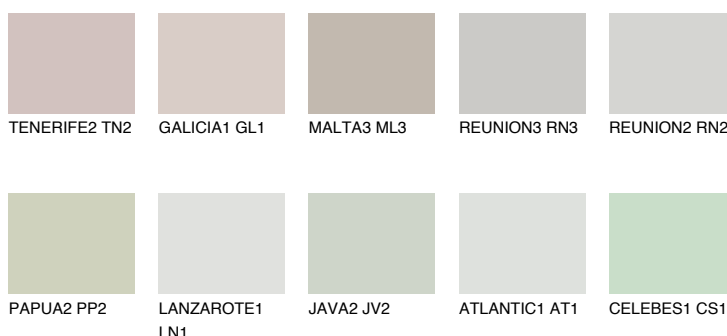

SANTORINI2 SN253% **TSR** 49%**Kompatibilna boja****BOJE PALETE COLOURS OF NATURE****Boje palete Intense**

Više informacija o žbukama i bojama, možete pronaći na
www.ceresit.hr