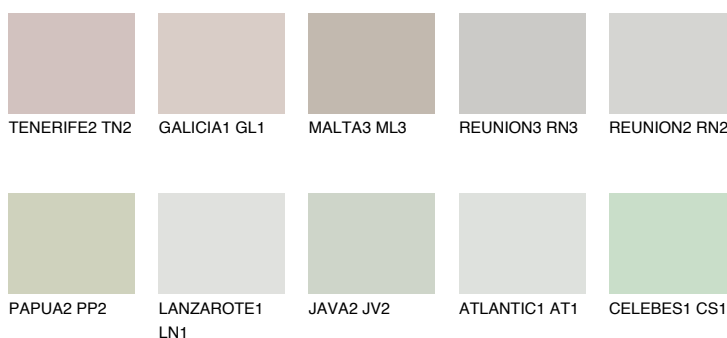

**SANTORINI2 SN2**53% **TSR** 49%**Kompatibilna boja****BOJE PALETE COLOURS OF NATURE****Boje palete Intense**

Više informacija o žbukama i bojama, možete pronaći na  
[www.ceresit.hr](http://www.ceresit.hr)