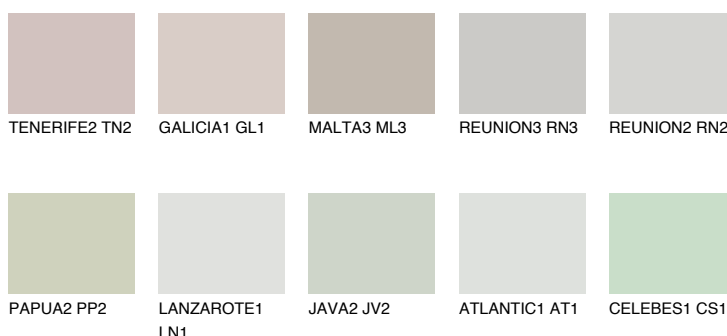

SANTORINI2 SN253% **TSR** 49%**Kompatibilna boja****BOJE PALETE COLOURS OF NATURE****Boje palete Intense**

Više informacija o žbukama i bojama, možete pronaći na www.ceresit.hr