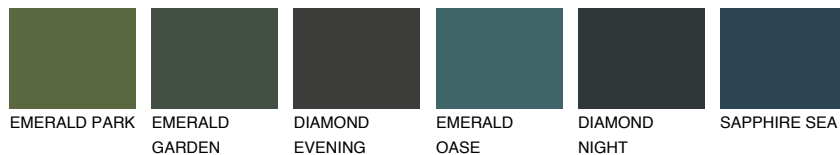

SANTORINI1 SN169% **TSR** 62%**Kompatibilna boja****BOJE PALETE COLOURS OF NATURE****Boje palete Intense**

Više informacija o žbukama i bojama, možete pronaći na
www.ceresit.hr