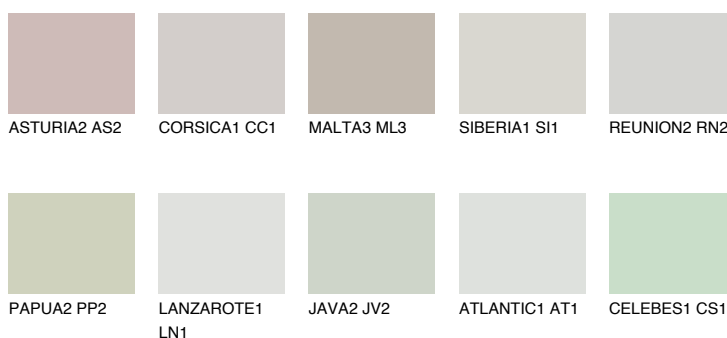

SANTORINI1 SN169% **TSR** 62%**Kompatibilna boja****BOJE PALETE COLOURS OF NATURE****Boje palete Intense**

Više informacija o žbukama i bojama, možete pronaći na
www.ceresit.hr