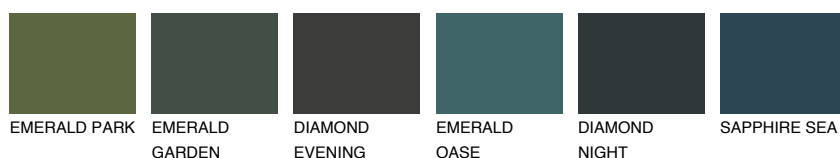

SANTORINI1 SN169% **TSR** 62%**Kompatibilna boja****BOJE PALETE COLOURS OF NATURE****Boje palete Intense**

Više informacija o žbukama i bojama, možete pronaći na
www.ceresit.hr