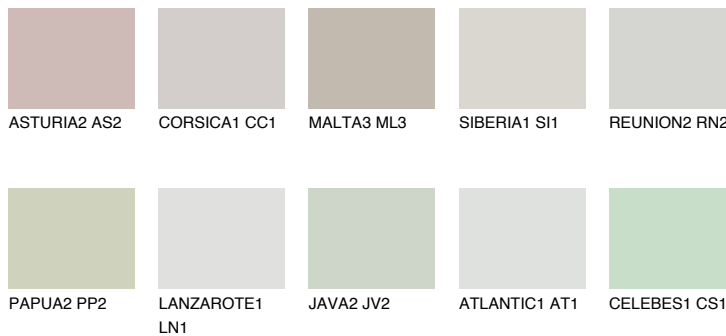

SANTORINI1 SN169% **TSR** 62%**Kompatibilna boja****BOJE PALETE COLOURS OF NATURE****Boje palete Intense**

Više informacija o žbukama i bojama, možete pronaći na
www.ceresit.hr