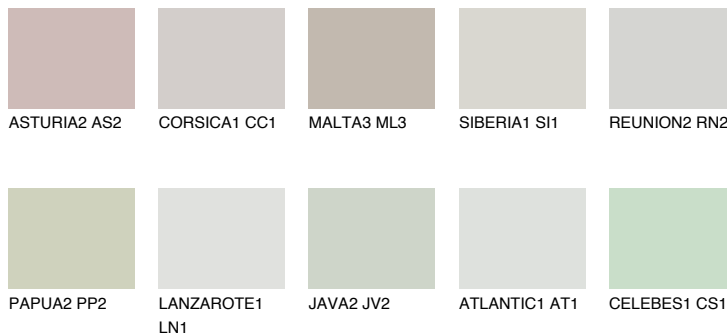

SANTORINI1 SN169% **TSR** 62%**Kompatibilna boja****BOJE PALETE COLOURS OF NATURE****Boje palete Intense**

Više informacija o žbukama i bojama, možete pronaći na www.ceresit.hr