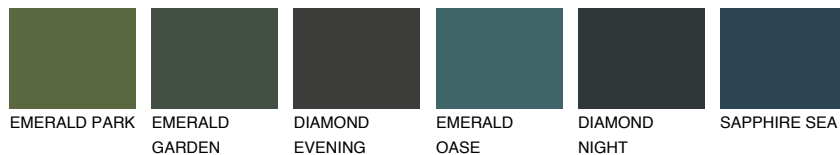

**SANTORINI1 SN1**69% **TSR** 62%**Kompatibilna boja****BOJE PALETE COLOURS OF NATURE****Boje palete Intense**

Više informacija o žbukama i bojama, možete pronaći na [www.ceresit.hr](http://www.ceresit.hr)