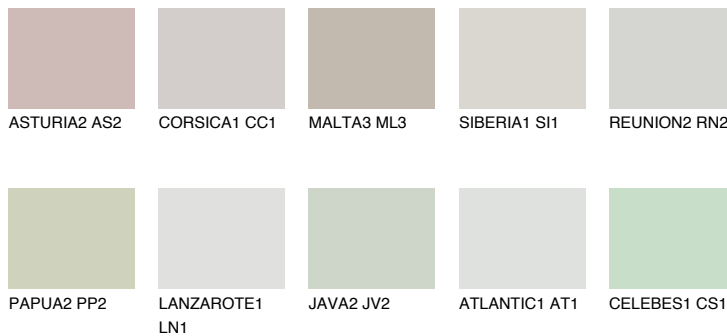

**SANTORINI1 SN1**69% **TSR** 62%**Kompatibilna boja****BOJE PALETE COLOURS OF NATURE****Boje palete Intense**

Više informacija o žbukama i bojama, možete pronaći na [www.ceresit.hr](http://www.ceresit.hr)