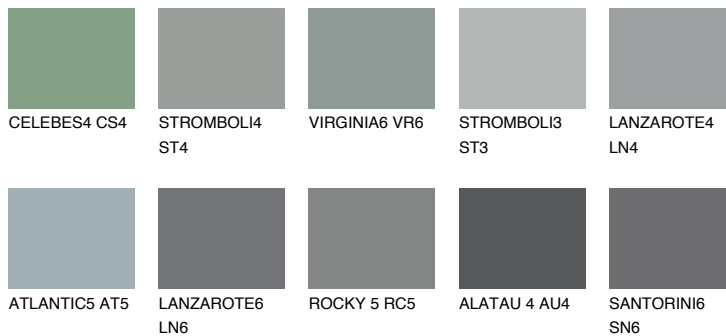

STROMBOLI6 ST6☀ 22% **TSR** 19%**Kompatibilna boja****BOJE PALETE COLOURS OF NATURE****Boje palete Intense**

Više informacija o žbukama i bojama, možete pronaći na www.ceresit.hr