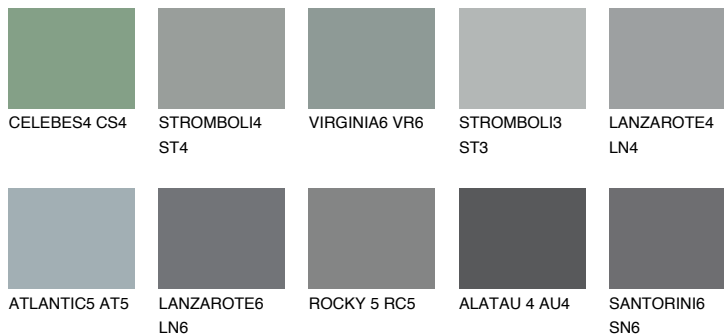

STROMBOLI6 ST6☀ 22% **TSR** 19%**Kompatibilna boja****BOJE PALETE COLOURS OF NATURE****Boje palete Intense**

Više informacija o žbukama i bojama, možete pronaći na www.ceresit.hr