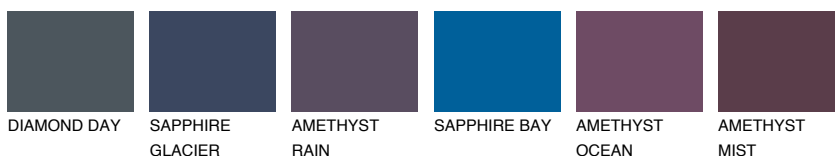

**STROMBOLI6 ST6**☀ 22% **TSR** 19%**Kompatibilna boja****BOJE PALETE COLOURS OF NATURE****Boje palete Intense**

Više informacija o žbukama i bojama, možete pronaći na [www.ceresit.hr](http://www.ceresit.hr)