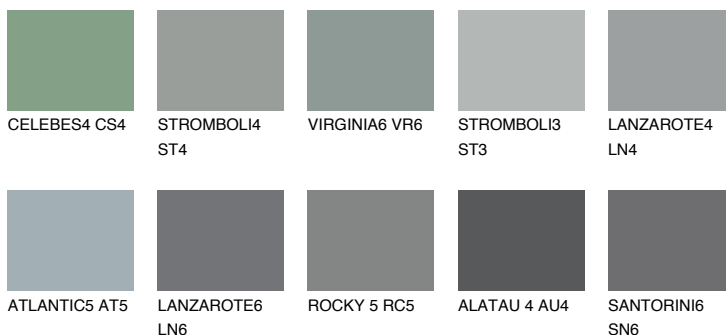

**STROMBOLI6 ST6**☀ 22% **TSR** 19%**Kompatibilna boja****BOJE PALETE COLOURS OF NATURE****Boje palete Intense**

Više informacija o žbukama i bojama, možete pronaći na [www.ceresit.hr](http://www.ceresit.hr)