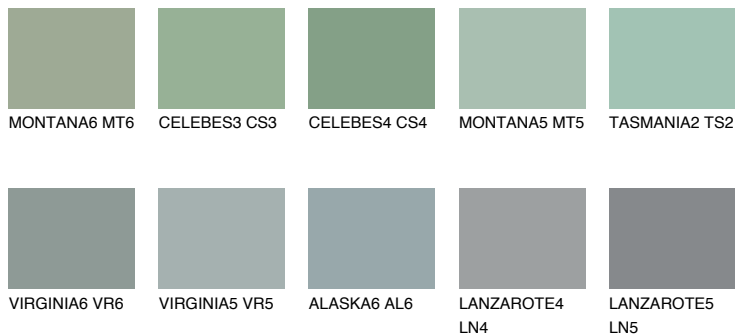

STROMBOLI5 ST5☀ 28% **TSR** 24%**Kompatibilna boja****BOJE PALETE COLOURS OF NATURE****Boje palete Intense**

Više informacija o žbukama i bojama, možete pronaći na
www.ceresit.hr