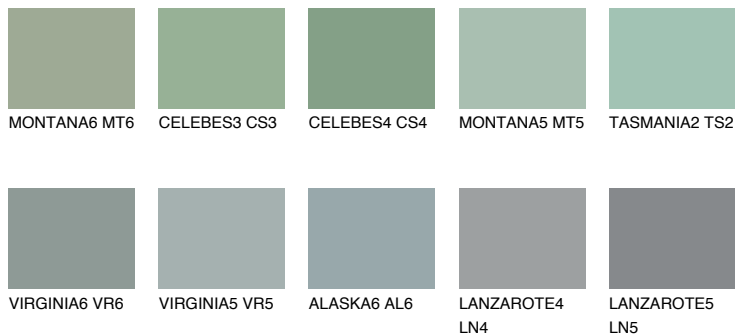

**STROMBOLI5 ST5**☀ 28% **TSR** 24%**Kompatibilna boja****BOJE PALETE COLOURS OF NATURE****Boje palete Intense**

Više informacija o žbukama i bojama, možete pronaći na  
[www.ceresit.hr](http://www.ceresit.hr)