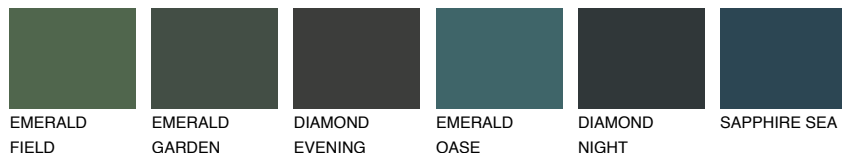

STROMBOLI4 ST4☾ 33% **TSR 30%****Kompatibilna boja****BOJE PALETE COLOURS OF NATURE****Boje palete Intense**

Više informacija o žbukama i bojama, možete pronaći na www.ceresit.hr