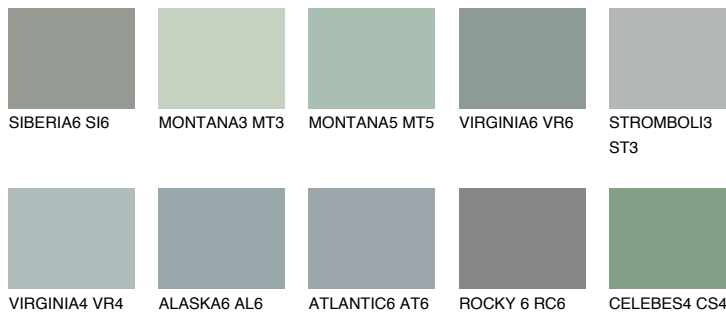

STROMBOLI4 ST4☾ 33% **TSR 30%****Kompatibilna boja****BOJE PALETE COLOURS OF NATURE****Boje palete Intense**

Više informacija o žbukama i bojama, možete pronaći na www.ceresit.hr