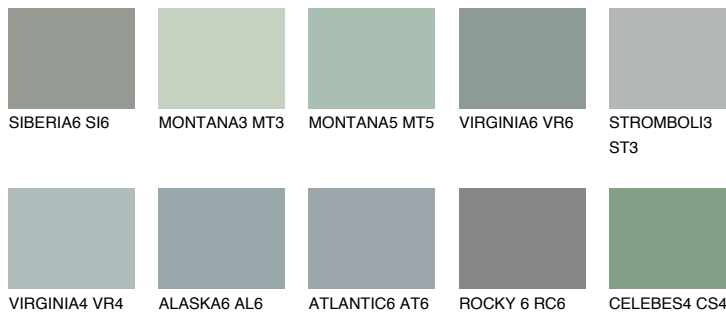

**STROMBOLI4 ST4**☾ 33% **TSR 30%****Kompatibilna boja****BOJE PALETE COLOURS OF NATURE****Boje palete Intense**

Više informacija o žbukama i bojama, možete pronaći na [www.ceresit.hr](http://www.ceresit.hr)