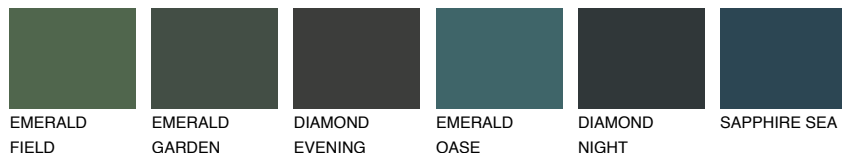

**STROMBOLI4 ST4**☾ 33% **TSR 30%****Kompatibilna boja****BOJE PALETE COLOURS OF NATURE****Boje palete Intense**

Više informacija o žbukama i bojama, možete pronaći na [www.ceresit.hr](http://www.ceresit.hr)