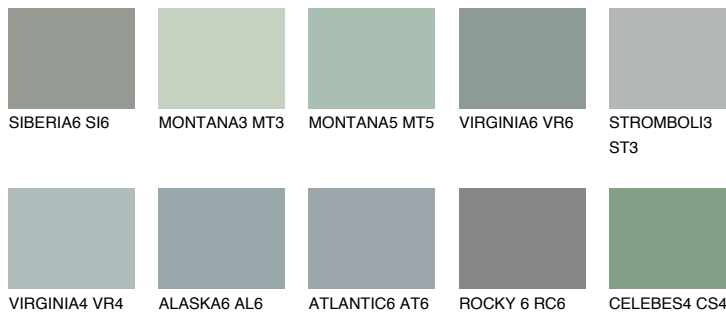

STROMBOLI4 ST4☾ 33% **TSR 30%****Kompatibilna boja****BOJE PALETE COLOURS OF NATURE****Boje palete Intense**

Više informacija o žbukama i bojama, možete pronaći na
www.ceresit.hr