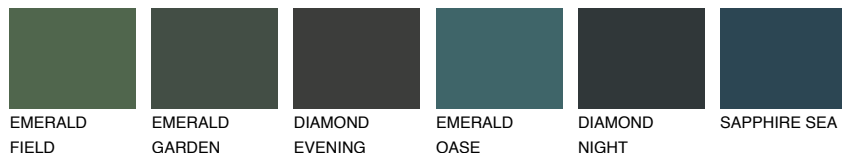

STROMBOLI4 ST4☾ 33% **TSR 30%****Kompatibilna boja****BOJE PALETE COLOURS OF NATURE****Boje palete Intense**

Više informacija o žbukama i bojama, možete pronaći na
www.ceresit.hr