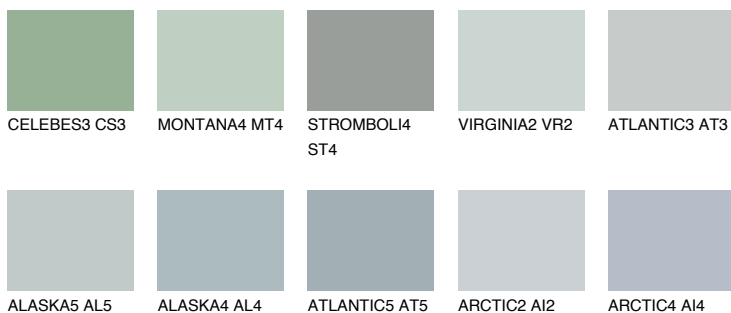

STROMBOLI3 ST3☀ 47% **TSR** 41%**Kompatibilna boja****BOJE PALETE COLOURS OF NATURE****Boje palete Intense**

Više informacija o žbukama i bojama, možete pronaći na www.ceresit.hr