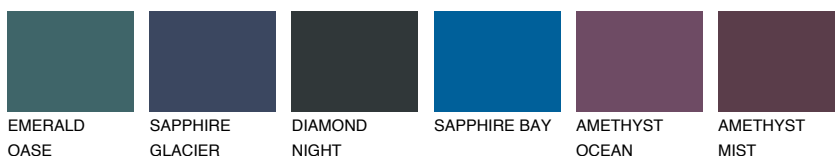

STROMBOLI3 ST3☀ 47% **TSR** 41%**Kompatibilna boja****BOJE PALETE COLOURS OF NATURE****Boje palete Intense**

Više informacija o žbukama i bojama, možete pronaći na www.ceresit.hr