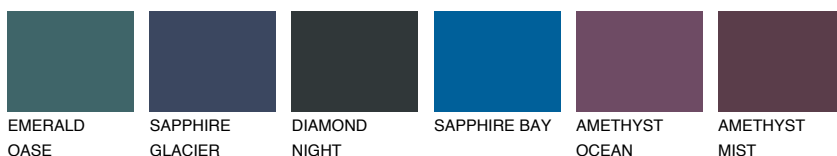

STROMBOLI3 ST347% **TSR** 41%**Kompatibilna boja****BOJE PALETE COLOURS OF NATURE****Boje palete Intense**

Više informacija o žbukama i bojama, možete pronaći na
www.ceresit.hr