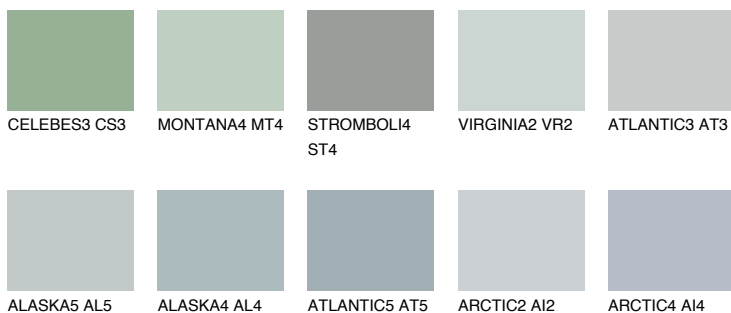

**STROMBOLI3 ST3**☀ 47% **TSR** 41%**Kompatibilna boja****BOJE PALETE COLOURS OF NATURE****Boje palete Intense**

Više informacija o žbukama i bojama, možete pronaći na  
[www.ceresit.hr](http://www.ceresit.hr)