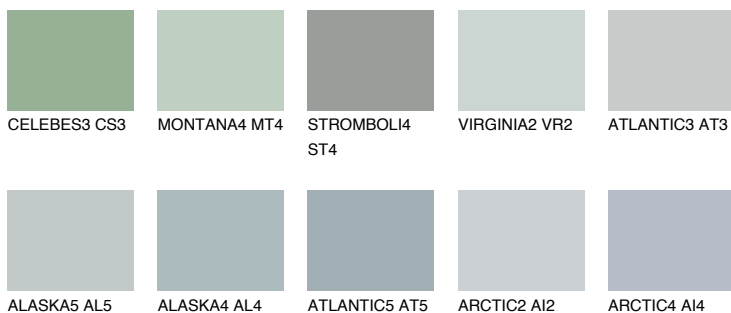

STROMBOLI3 ST347% **TSR** 41%**Kompatibilna boja****BOJE PALETE COLOURS OF NATURE****Boje palete Intense**

Više informacija o žbukama i bojama, možete pronaći na
www.ceresit.hr