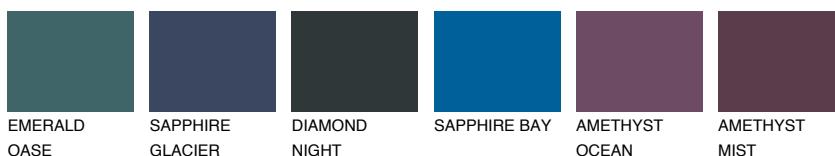

**STROMBOLI3 ST3**☀ 47% **TSR** 41%**Kompatibilna boja****BOJE PALETE COLOURS OF NATURE****Boje palete Intense**

Više informacija o žbukama i bojama, možete pronaći na  
[www.ceresit.hr](http://www.ceresit.hr)