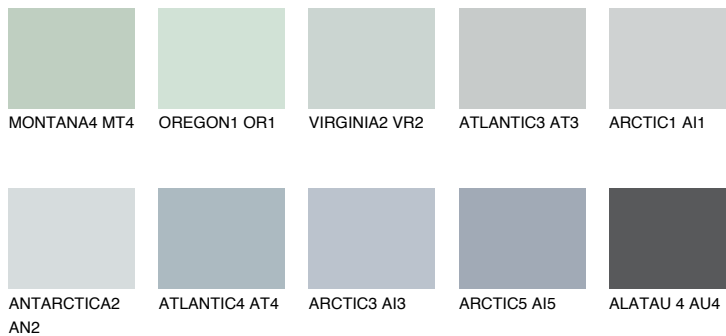

STROMBOLI2 ST258% **TSR** 60%**Kompatibilna boja****BOJE PALETE COLOURS OF NATURE****Boje palete Intense**

Više informacija o žbukama i bojama, možete pronaći na www.ceresit.hr