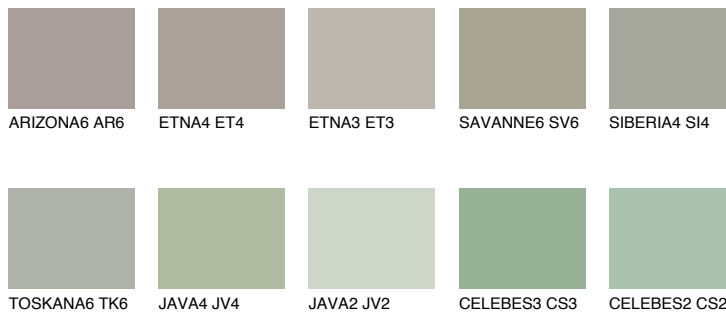

**SAHARA6 SH6**36% **TSR** 31%**Kompatibilna boja****BOJE PALETE COLOURS OF NATURE****Boje palete Intense**

Više informacija o žbukama i bojama, možete pronaći na
www.ceresit.hr