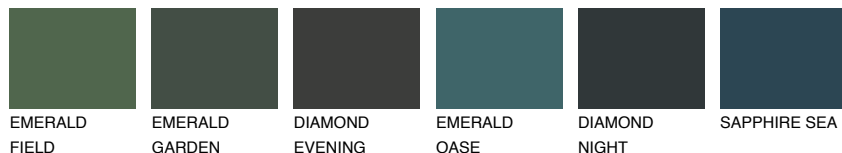

**SAHARA6 SH6**36% **TSR** 31%**Kompatibilna boja****BOJE PALETE COLOURS OF NATURE****Boje palete Intense**

Više informacija o žbukama i bojama, možete pronaći na
www.ceresit.hr