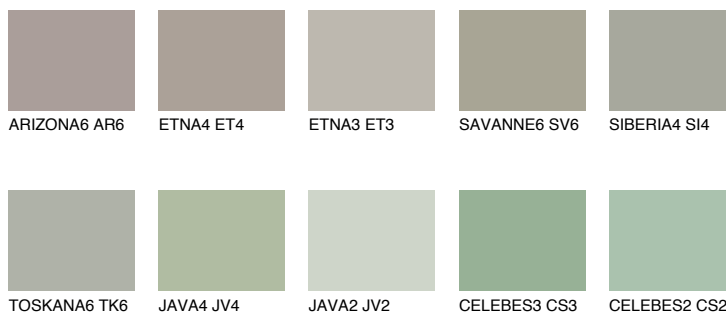

**SAHARA6 SH6**36% **TSR** 31%**Kompatibilna boja****BOJE PALETE COLOURS OF NATURE****Boje palete Intense**

Više informacija o žbukama i bojama, možete pronaći na  
[www.ceresit.hr](http://www.ceresit.hr)