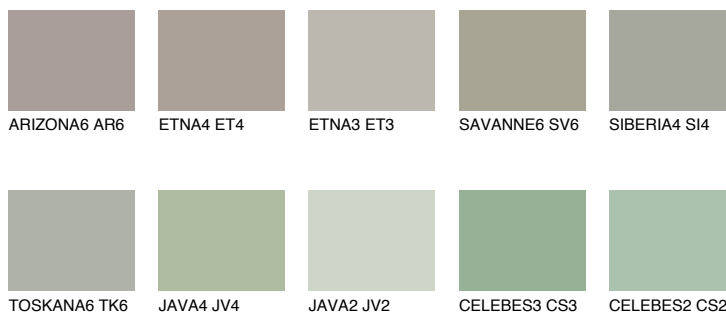

**SAHARA6 SH6**36% **TSR** 31%**Kompatibilna boja****BOJE PALETE COLOURS OF NATURE****Boje palete Intense**

Više informacija o žbukama i bojama, možete pronaći na
www.ceresit.hr