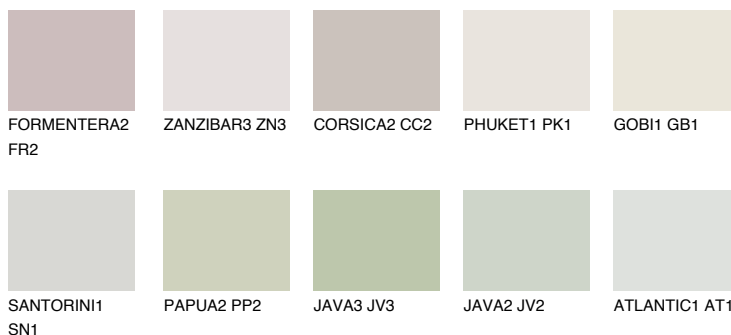


**SAHARA5 SH5**66% **TSR** 61%**Kompatibilna boja****BOJE PALETE COLOURS OF NATURE****Boje palete Intense**

Više informacija o žbukama i bojama, možete pronaći na
www.ceresit.hr