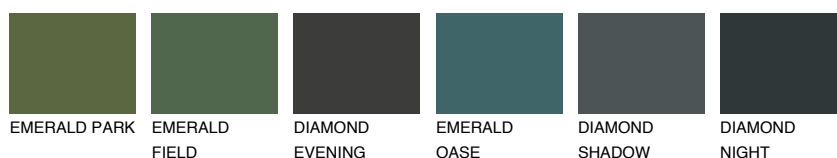

**SAHARA5 SH5**66% **TSR** 61%**Kompatibilna boja****BOJE PALETE COLOURS OF NATURE****Boje palete Intense**

Više informacija o žbukama i bojama, možete pronaći na
www.ceresit.hr