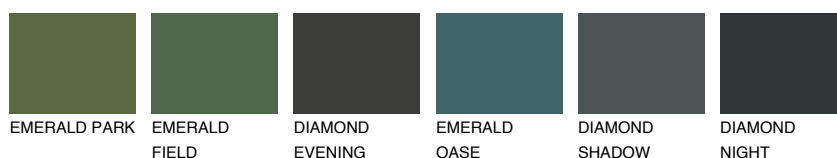

**SAHARA5 SH5**66% **TSR** 61%**Kompatibilna boja****BOJE PALETE COLOURS OF NATURE****Boje palete Intense**

Više informacija o žbukama i bojama, možete pronaći na  
[www.ceresit.hr](http://www.ceresit.hr)