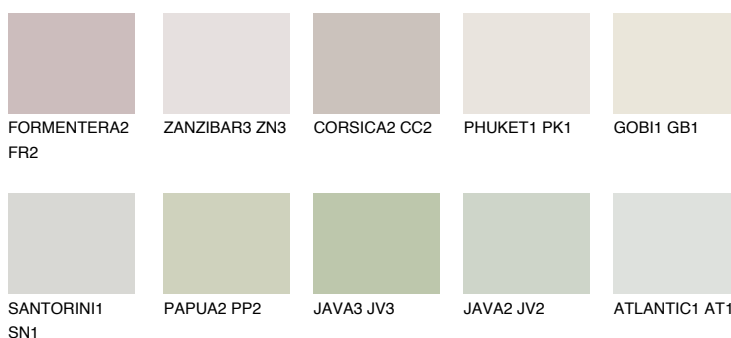

**SAHARA5 SH5**66% **TSR** 61%**Kompatibilna boja****BOJE PALETE COLOURS OF NATURE****Boje palete Intense**

Više informacija o žbukama i bojama, možete pronaći na  
[www.ceresit.hr](http://www.ceresit.hr)