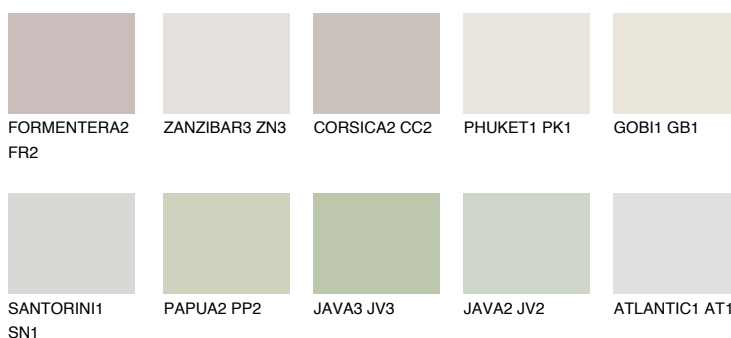

**SAHARA5 SH5**66% **TSR** 61%**Kompatibilna boja****BOJE PALETE COLOURS OF NATURE****Boje palete Intense**

Više informacija o žbukama i bojama, možete pronaći na
www.ceresit.hr