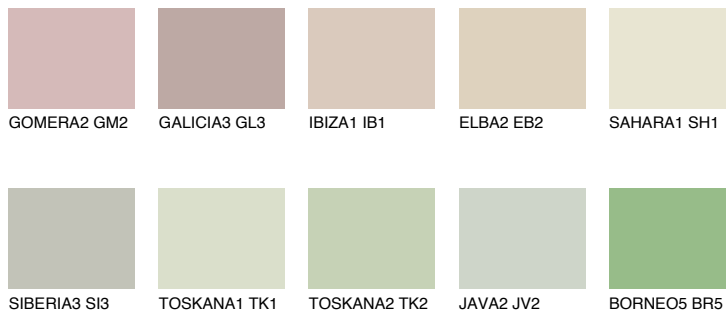


**SAHARA4 SH4**67% **TSR** 67%**Kompatibilna boja****BOJE PALETE COLOURS OF NATURE****Boje palete Intense**

Više informacija o žbukama i bojama, možete pronaći na
www.ceresit.hr