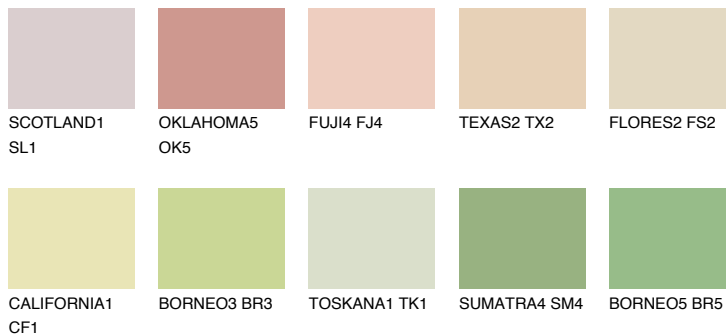


**SAHARA3 SH3**73% **TSR** 69%**Kompatibilna boja****BOJE PALETE COLOURS OF NATURE****Boje palete Intense**

Više informacija o žbukama i bojama, možete pronaći na
www.ceresit.hr