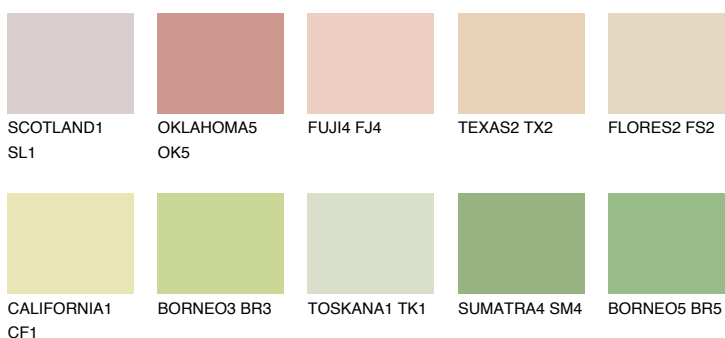

**SAHARA3 SH3**73% **TSR** 69%**Kompatibilna boja****BOJE PALETE COLOURS OF NATURE****Boje palete Intense**

Više informacija o žbukama i bojama, možete pronaći na
www.ceresit.hr