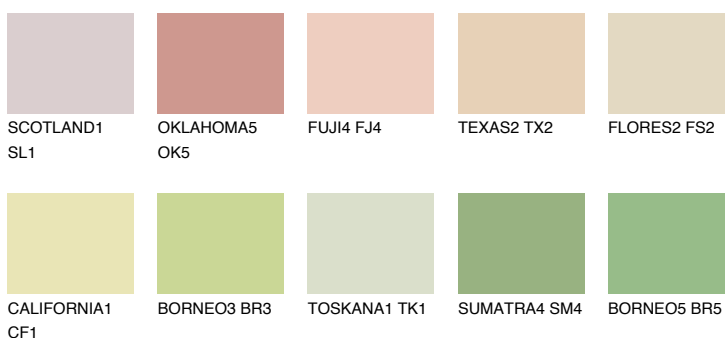

**SAHARA3 SH3**73% **TSR** 69%**Kompatibilna boja****BOJE PALETE COLOURS OF NATURE****Boje palete Intense**

Više informacija o žbukama i bojama, možete pronaći na  
[www.ceresit.hr](http://www.ceresit.hr)