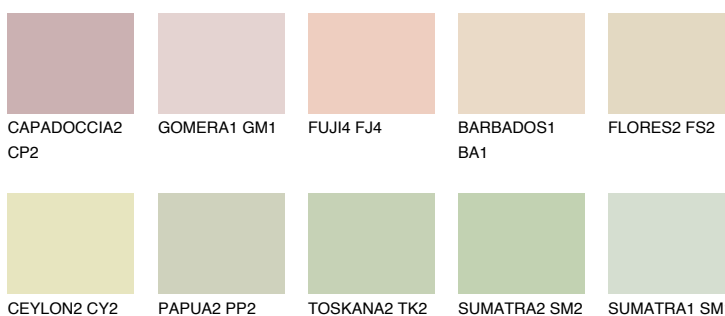


**SAHARA2 SH2**75% **TSR** 71%**Kompatibilna boja****BOJE PALETE COLOURS OF NATURE****Boje palete Intense**

Više informacija o žbukama i bojama, možete pronaći na
www.ceresit.hr