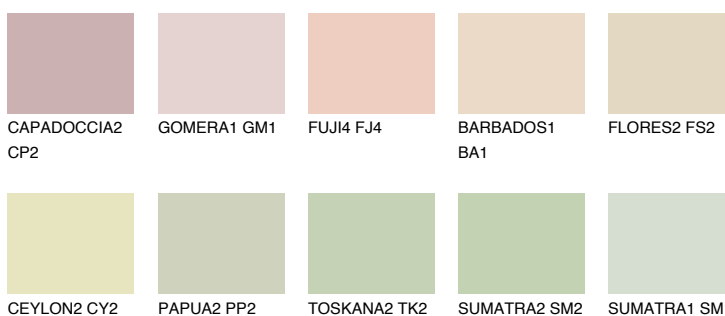


**SAHARA2 SH2**75% **TSR** 71%**Kompatibilna boja****BOJE PALETE COLOURS OF NATURE****Boje palete Intense**

Više informacija o žbukama i bojama, možete pronaći na  
[www.ceresit.hr](http://www.ceresit.hr)