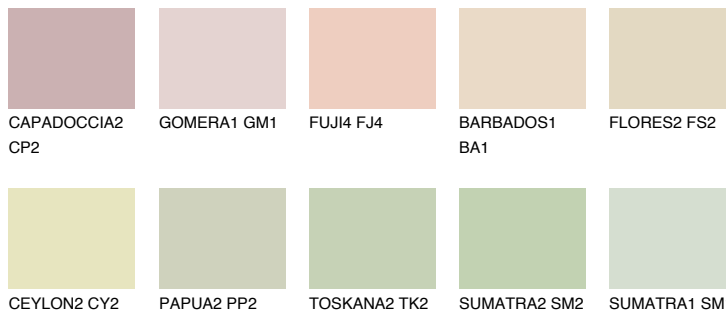


**SAHARA2 SH2**75% **TSR** 71%**Kompatibilna boja****BOJE PALETE COLOURS OF NATURE****Boje palete Intense**

Više informacija o žbukama i bojama, možete pronaći na  
[www.ceresit.hr](http://www.ceresit.hr)