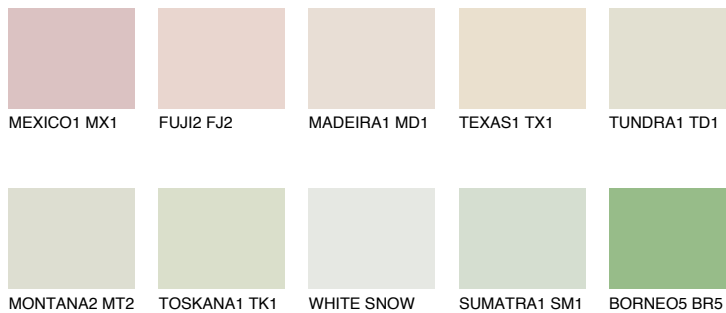


**SAHARA1 SH1**78% **TSR** 73%**Kompatibilna boja****BOJE PALETE COLOURS OF NATURE****Boje palete Intense**

Više informacija o žbukama i bojama, možete pronaći na www.ceresit.hr