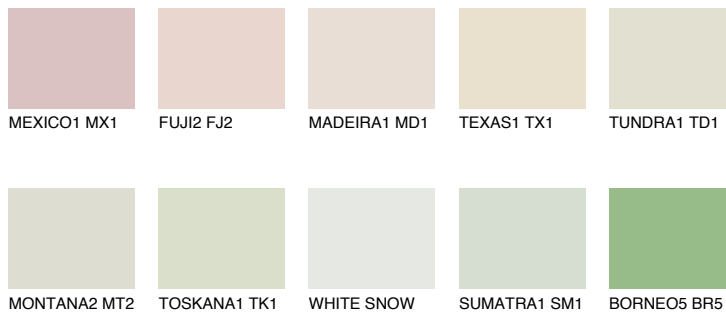


**SAHARA1 SH1**78% **TSR** 73%**Kompatibilna boja****BOJE PALETE COLOURS OF NATURE****Boje palete Intense**

Više informacija o žbukama i bojama, možete pronaći na
www.ceresit.hr