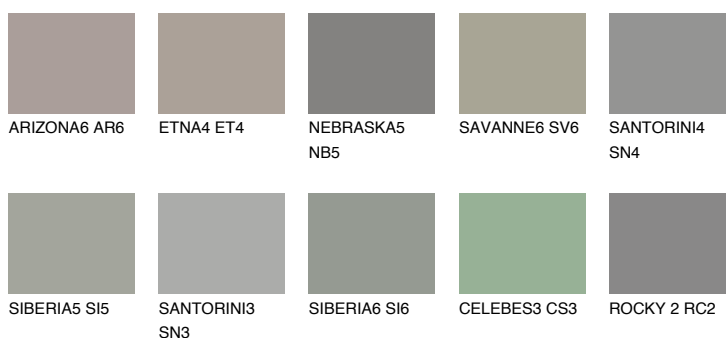

**REUNION6 RN6**☀ 25% **TSR** 21%**Kompatibilna boja****BOJE PALETE COLOURS OF NATURE****Boje palete Intense**

Više informacija o žbukama i bojama, možete pronaći na  
[www.ceresit.hr](http://www.ceresit.hr)