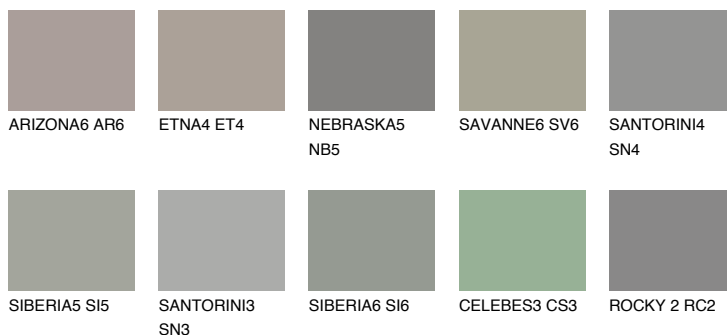

**REUNION6 RN6**☾ 25% **TSR** 21%**Kompatibilna boja****BOJE PALETE COLOURS OF NATURE****Boje palete Intense**

Više informacija o žbukama i bojama, možete pronaći na www.ceresit.hr