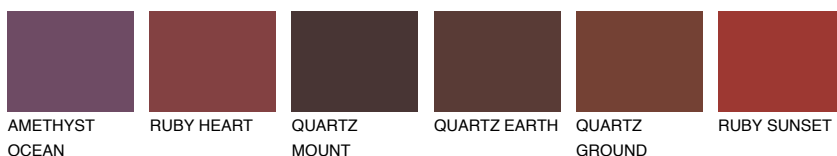

**REUNION6 RN6**☾ 25% **TSR** 21%**Kompatibilna boja****BOJE PALETE COLOURS OF NATURE****Boje palete Intense**

Više informacija o žbukama i bojama, možete pronaći na www.ceresit.hr