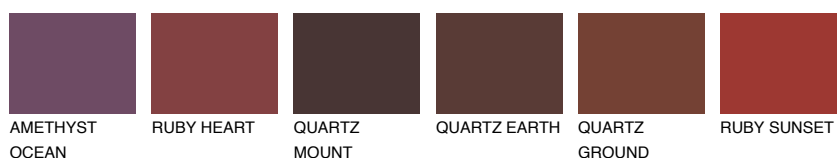

**REUNION6 RN6**☀ 25% **TSR** 21%**Kompatibilna boja****BOJE PALETE COLOURS OF NATURE****Boje palete Intense**

Više informacija o žbukama i bojama, možete pronaći na  
[www.ceresit.hr](http://www.ceresit.hr)