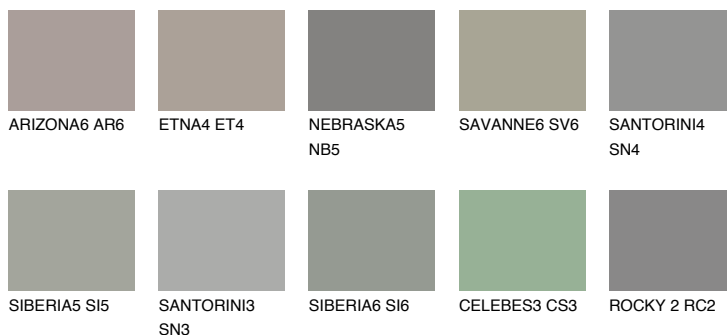

**REUNION6 RN6**☀ 25% **TSR** 21%**Kompatibilna boja****BOJE PALETE COLOURS OF NATURE****Boje palete Intense**

Više informacija o žbukama i bojama, možete pronaći na www.ceresit.hr