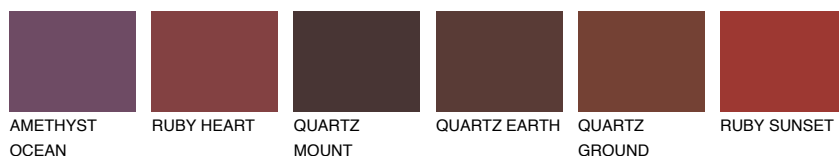

**REUNION6 RN6**☀ 25% **TSR** 21%**Kompatibilna boja****BOJE PALETE COLOURS OF NATURE****Boje palete Intense**

Više informacija o žbukama i bojama, možete pronaći na www.ceresit.hr