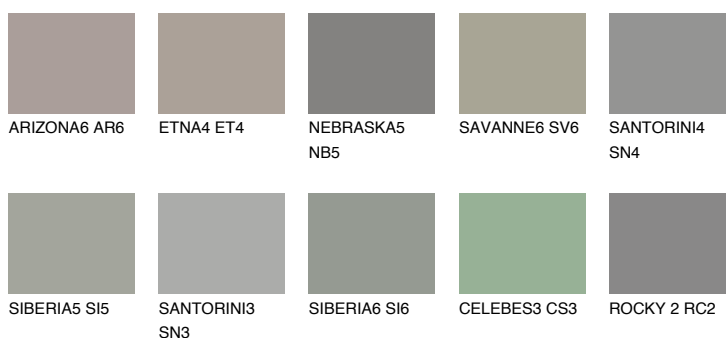

**REUNION6 RN6**☀ 25% **TSR** 21%**Kompatibilna boja****BOJE PALETE COLOURS OF NATURE****Boje palete Intense**

Više informacija o žbukama i bojama, možete pronaći na
www.ceresit.hr