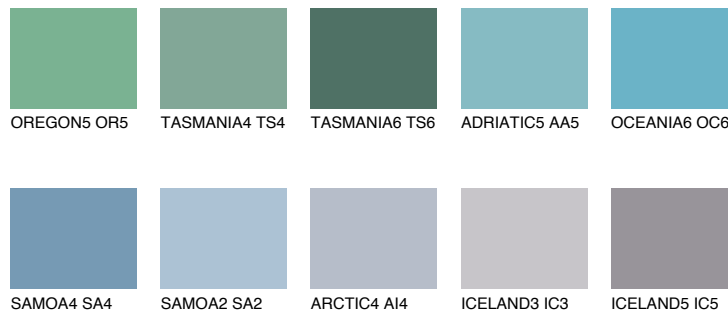

**POLYNESIA3 PS3**☀ 30% **TSR** 32%**Kompatibilna boja****BOJE PALETE COLOURS OF NATURE****Boje palete Intense**

Više informacija o žbukama i bojama, možete pronaći na
www.ceresit.hr