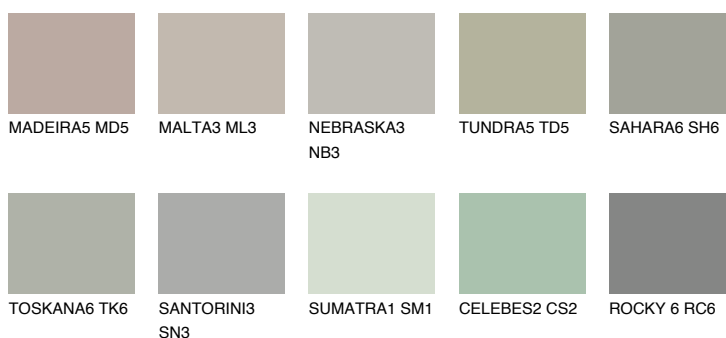

REUNION5 RN536% **TSR** 32%**Kompatibilna boja****BOJE PALETE COLOURS OF NATURE****Boje palete Intense**

Više informacija o žbukama i bojama, možete pronaći na www.ceresit.hr