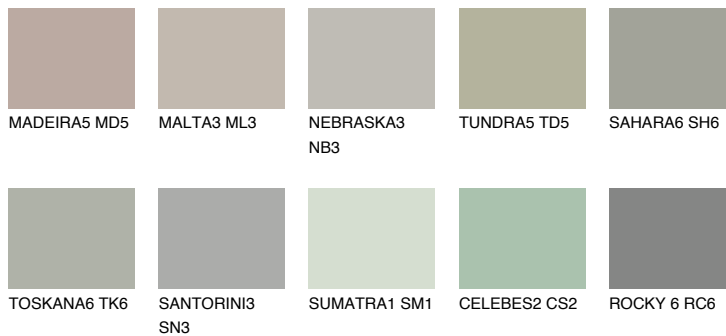

**REUNION5 RN5**36% **TSR** 32%**Kompatibilna boja****BOJE PALETE COLOURS OF NATURE****Boje palete Intense**

Više informacija o žbukama i bojama, možete pronaći na [www.ceresit.hr](http://www.ceresit.hr)