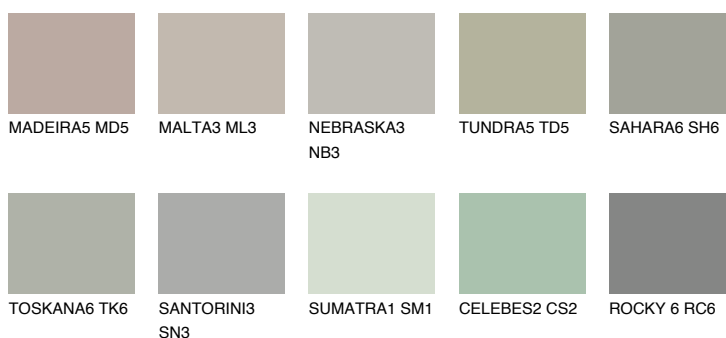

**REUNION5 RN5**36% **TSR** 32%**Kompatibilna boja****BOJE PALETE COLOURS OF NATURE****Boje palete Intense**

Više informacija o žbukama i bojama, možete pronaći na [www.ceresit.hr](http://www.ceresit.hr)