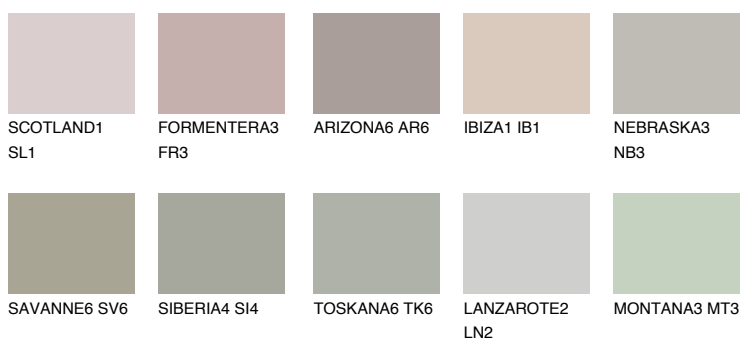

**REUNION4 RN4**47% **TSR** 41%**Kompatibilna boja****BOJE PALETE COLOURS OF NATURE****Boje palete Intense**

Više informacija o žbukama i bojama, možete pronaći na  
[www.ceresit.hr](http://www.ceresit.hr)