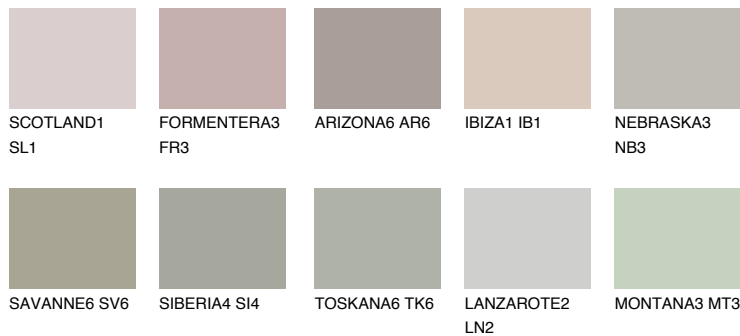

**REUNION4 RN4**47% **TSR** 41%**Kompatibilna boja****BOJE PALETE COLOURS OF NATURE****Boje palete Intense**

Više informacija o žbukama i bojama, možete pronaći na  
[www.ceresit.hr](http://www.ceresit.hr)