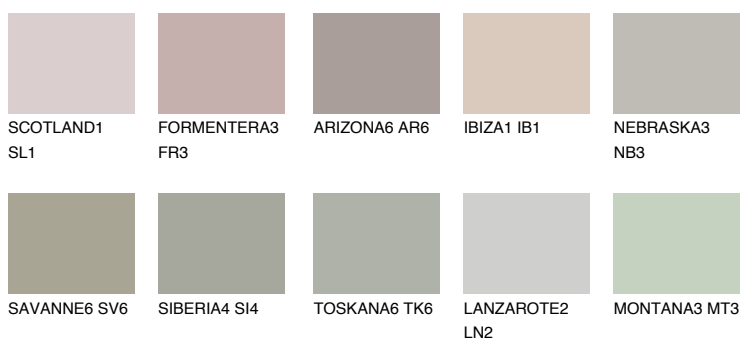

**REUNION4 RN4**47% **TSR** 41%**Kompatibilna boja****BOJE PALETE COLOURS OF NATURE****Boje palete Intense**

Više informacija o žbukama i bojama, možete pronaći na
www.ceresit.hr