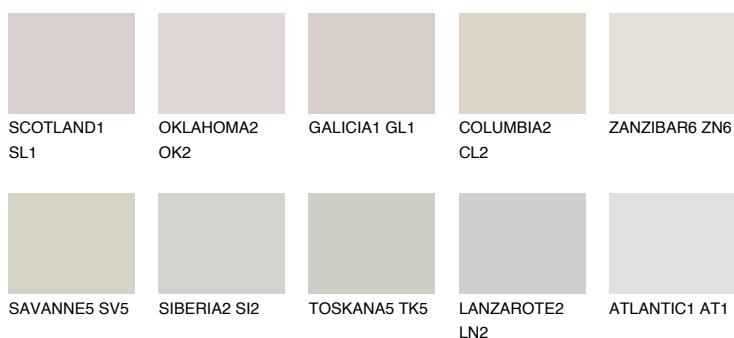

**REUNION3 RN3**59% **TSR** 59%**Kompatibilna boja****BOJE PALETE COLOURS OF NATURE****Boje palete Intense**

Više informacija o žbukama i bojama, možete pronaći na  
[www.ceresit.hr](http://www.ceresit.hr)