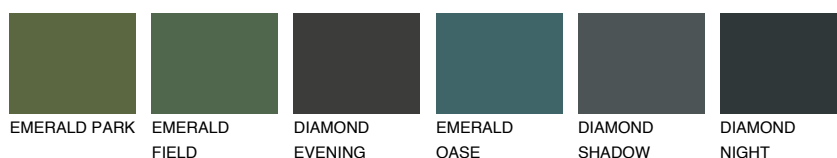

**REUNION3 RN3**59% **TSR** 59%**Kompatibilna boja****BOJE PALETE COLOURS OF NATURE****Boje palete Intense**

Više informacija o žbukama i bojama, možete pronaći na  
[www.ceresit.hr](http://www.ceresit.hr)