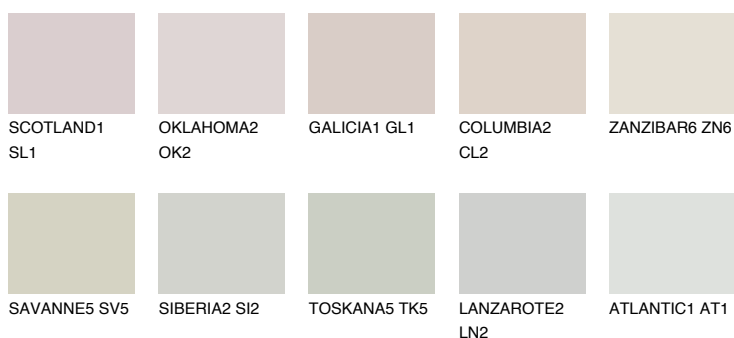

REUNION3 RN359% **TSR** 59%**Kompatibilna boja****BOJE PALETE COLOURS OF NATURE****Boje palete Intense**

Više informacija o žbukama i bojama, možete pronaći na
www.ceresit.hr