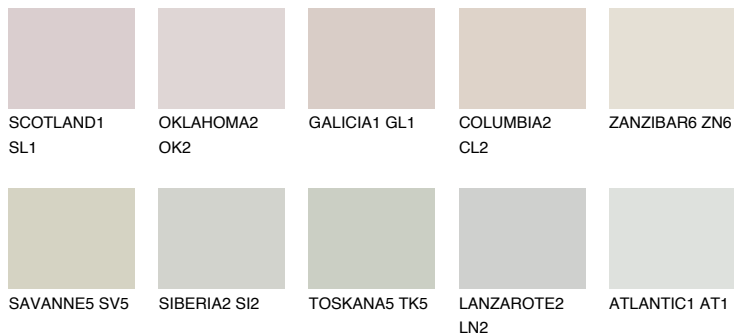

REUNION3 RN359% **TSR** 59%**Kompatibilna boja****BOJE PALETE COLOURS OF NATURE****Boje palete Intense**

Više informacija o žbukama i bojama, možete pronaći na
www.ceresit.hr