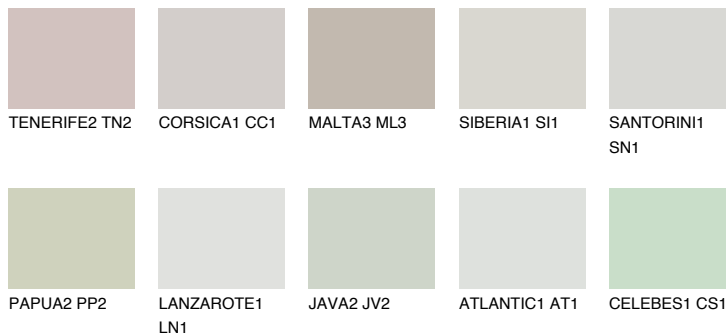

**REUNION2 RN2**66% **TSR** 65%**Kompatibilna boja****BOJE PALETE COLOURS OF NATURE****Boje palete Intense**

Više informacija o žbukama i bojama, možete pronaći na [www.ceresit.hr](http://www.ceresit.hr)