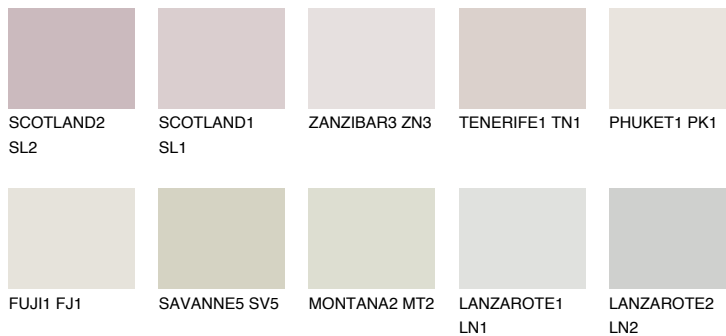


**REUNION1 RN1**76% **TSR** 72%**Kompatibilna boja****BOJE PALETE COLOURS OF NATURE****Boje palete Intense**

Više informacija o žbukama i bojama, možete pronaći na
www.ceresit.hr