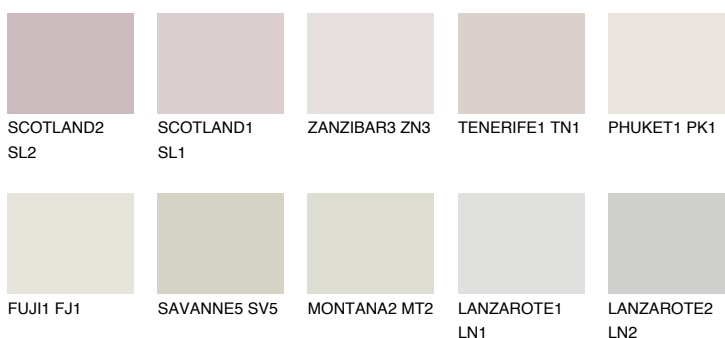


**REUNION1 RN1**76% **TSR** 72%**Kompatibilna boja****BOJE PALETE COLOURS OF NATURE****Boje palete Intense**

Više informacija o žbukama i bojama, možete pronaći na  
[www.ceresit.hr](http://www.ceresit.hr)