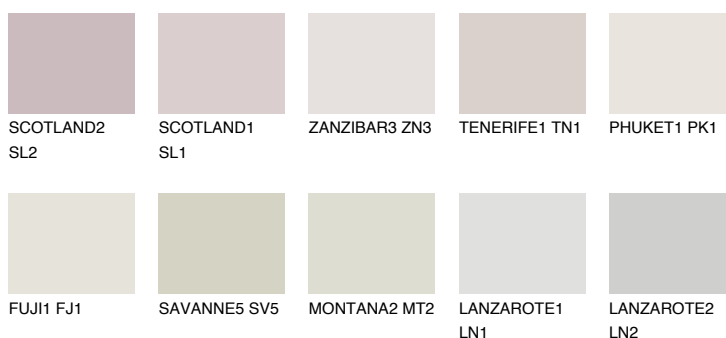

REUNION1 RN176% **TSR** 72%**Kompatibilna boja****BOJE PALETE COLOURS OF NATURE****Boje palete Intense**

Više informacija o žbukama i bojama, možete pronaći na
www.ceresit.hr