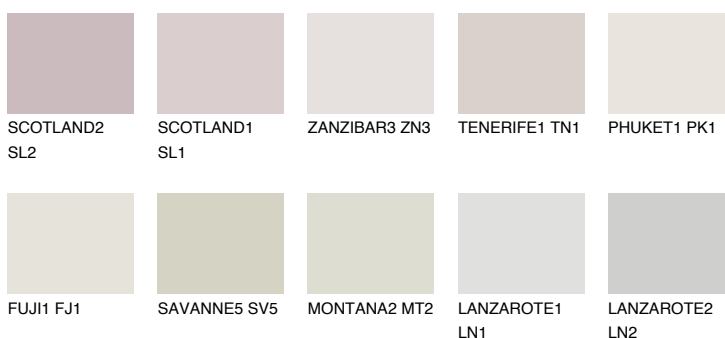

REUNION1 RN176% **TSR** 72%**Kompatibilna boja****BOJE PALETE COLOURS OF NATURE****Boje palete Intense**

Više informacija o žbukama i bojama, možete pronaći na
www.ceresit.hr