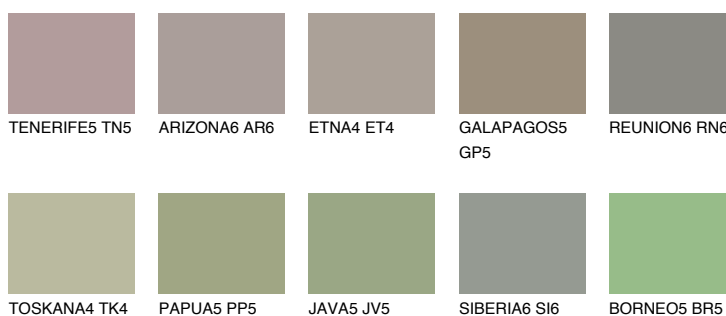

**SAVANNE6 SV6**☾ 37% **TSR** 32%**Kompatibilna boja****BOJE PALETE COLOURS OF NATURE****Boje palete Intense**

Više informacija o žbukama i bojama, možete pronaći na
www.ceresit.hr