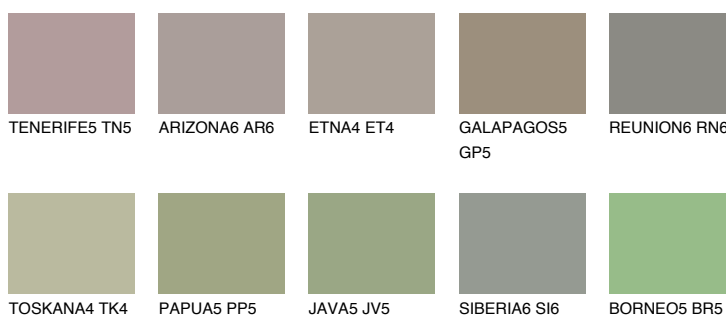

**SAVANNE6 SV6**☾ 37% **TSR** 32%**Kompatibilna boja****BOJE PALETE COLOURS OF NATURE****Boje palete Intense**

Više informacija o žbukama i bojama, možete pronaći na  
[www.ceresit.hr](http://www.ceresit.hr)