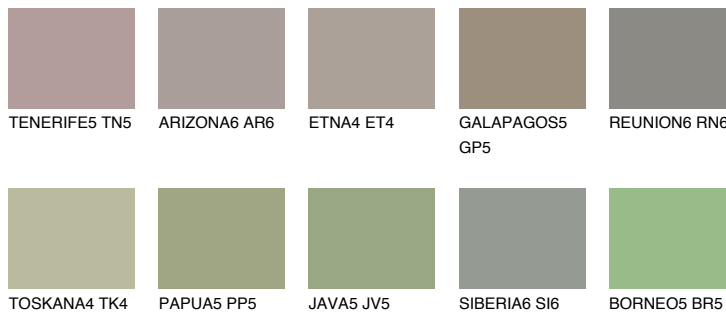

**SAVANNE6 SV6**☾ 37% **TSR** 32%**Kompatibilna boja****BOJE PALETE COLOURS OF NATURE****Boje palete Intense**

Više informacija o žbukama i bojama, možete pronaći na
www.ceresit.hr