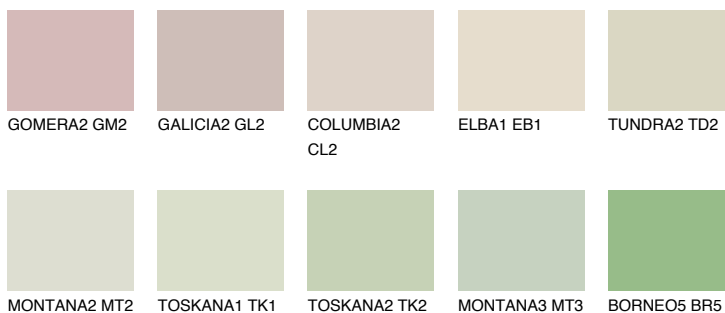

**SAVANNE5 SV5**65% **TSR** 62%**Kompatibilna boja****BOJE PALETE COLOURS OF NATURE****Boje palete Intense**

Više informacija o žbukama i bojama, možete pronaći na www.ceresit.hr