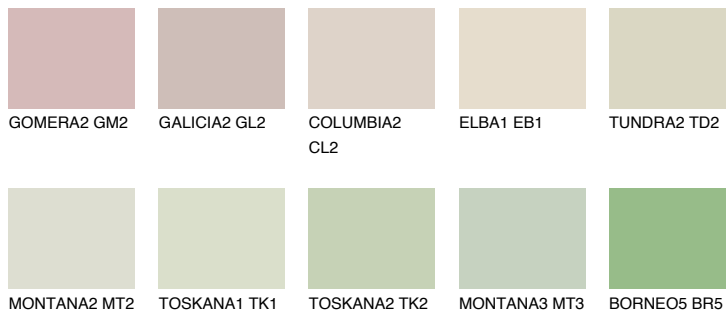


**SAVANNE5 SV5**65% **TSR** 62%**Kompatibilna boja****BOJE PALETE COLOURS OF NATURE****Boje palete Intense**

Više informacija o žbukama i bojama, možete pronaći na www.ceresit.hr