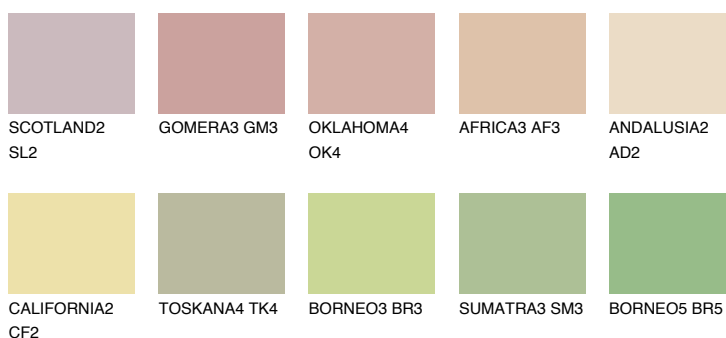

**SAVANNE4 SV4**57% **TSR** 52%**Kompatibilna boja****BOJE PALETE COLOURS OF NATURE****Boje palete Intense**

Više informacija o žbukama i bojama, možete pronaći na
www.ceresit.hr